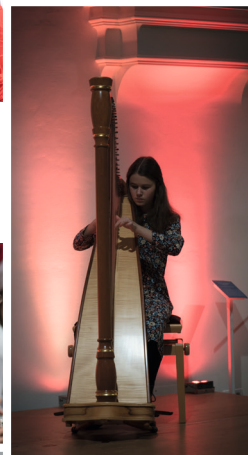

Sing- und Musikschule
der Stadt Memmingen